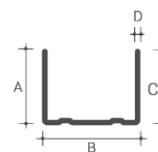

Date tehnice:

Caracteristici tehnice	
Clasa de reacție la foc	A1
Zincare	Z140
Limita de curgere f_y, N/mm²	140