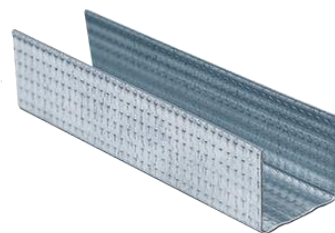

Profil Premium Z140 UD 27

Profil Premium UD 27 ideal pentru tavane suspendate și placări.

Designul 3D special le oferă rezistență mai mare, uniformitate și stabilitate la înfiletare.

Stratul de zinc de culoare gri asigură protecție împotriva coroziunii.

Clasificare:

În concordanță cu EN 14195:2015 & DIN 18182-1:2015,
Tip: **U 27/28/27**

Avantaje:

- ✓ Designul 3D special le oferă rezistență mai mare, uniformitate și stabilitate la înfiletare
- ✓ Componentă esențială în sistemele de pereți
- ✓ Strat de zincare uniform garantat
- ✓ Ușoare și foarte rezistente

Date tehnice:

Caracteristici tehnice	
Clasa de reacție la foc	A1
Zincare	Z140
Limita de curgere f_y , N/mm ²	140

Produs	Dimensiuni A/B/C	Grosime	Lungime
Profil Premium Z140 UD 27	27/28/27 mm	0,6 mm	3,0 4,0 m

Ambalare și depozitare:

- ✓ Toate tipurile de profile vin în legături a câte 16 bucăți, respectiv pachete a câte 12 legături
- ✓ Umiditatea aerului poate determina apariția pe suprafața profilelor a unui oxid de culoare albă. Este recomandat ca profilele să fie păstrate astfel:
 - Depozitați în spații uscate, acoperite și ventilate
 - În caz de expunere prelungită la umiditate, legături se vor depozita în plan înclinat astfel încât apa să se scurgă